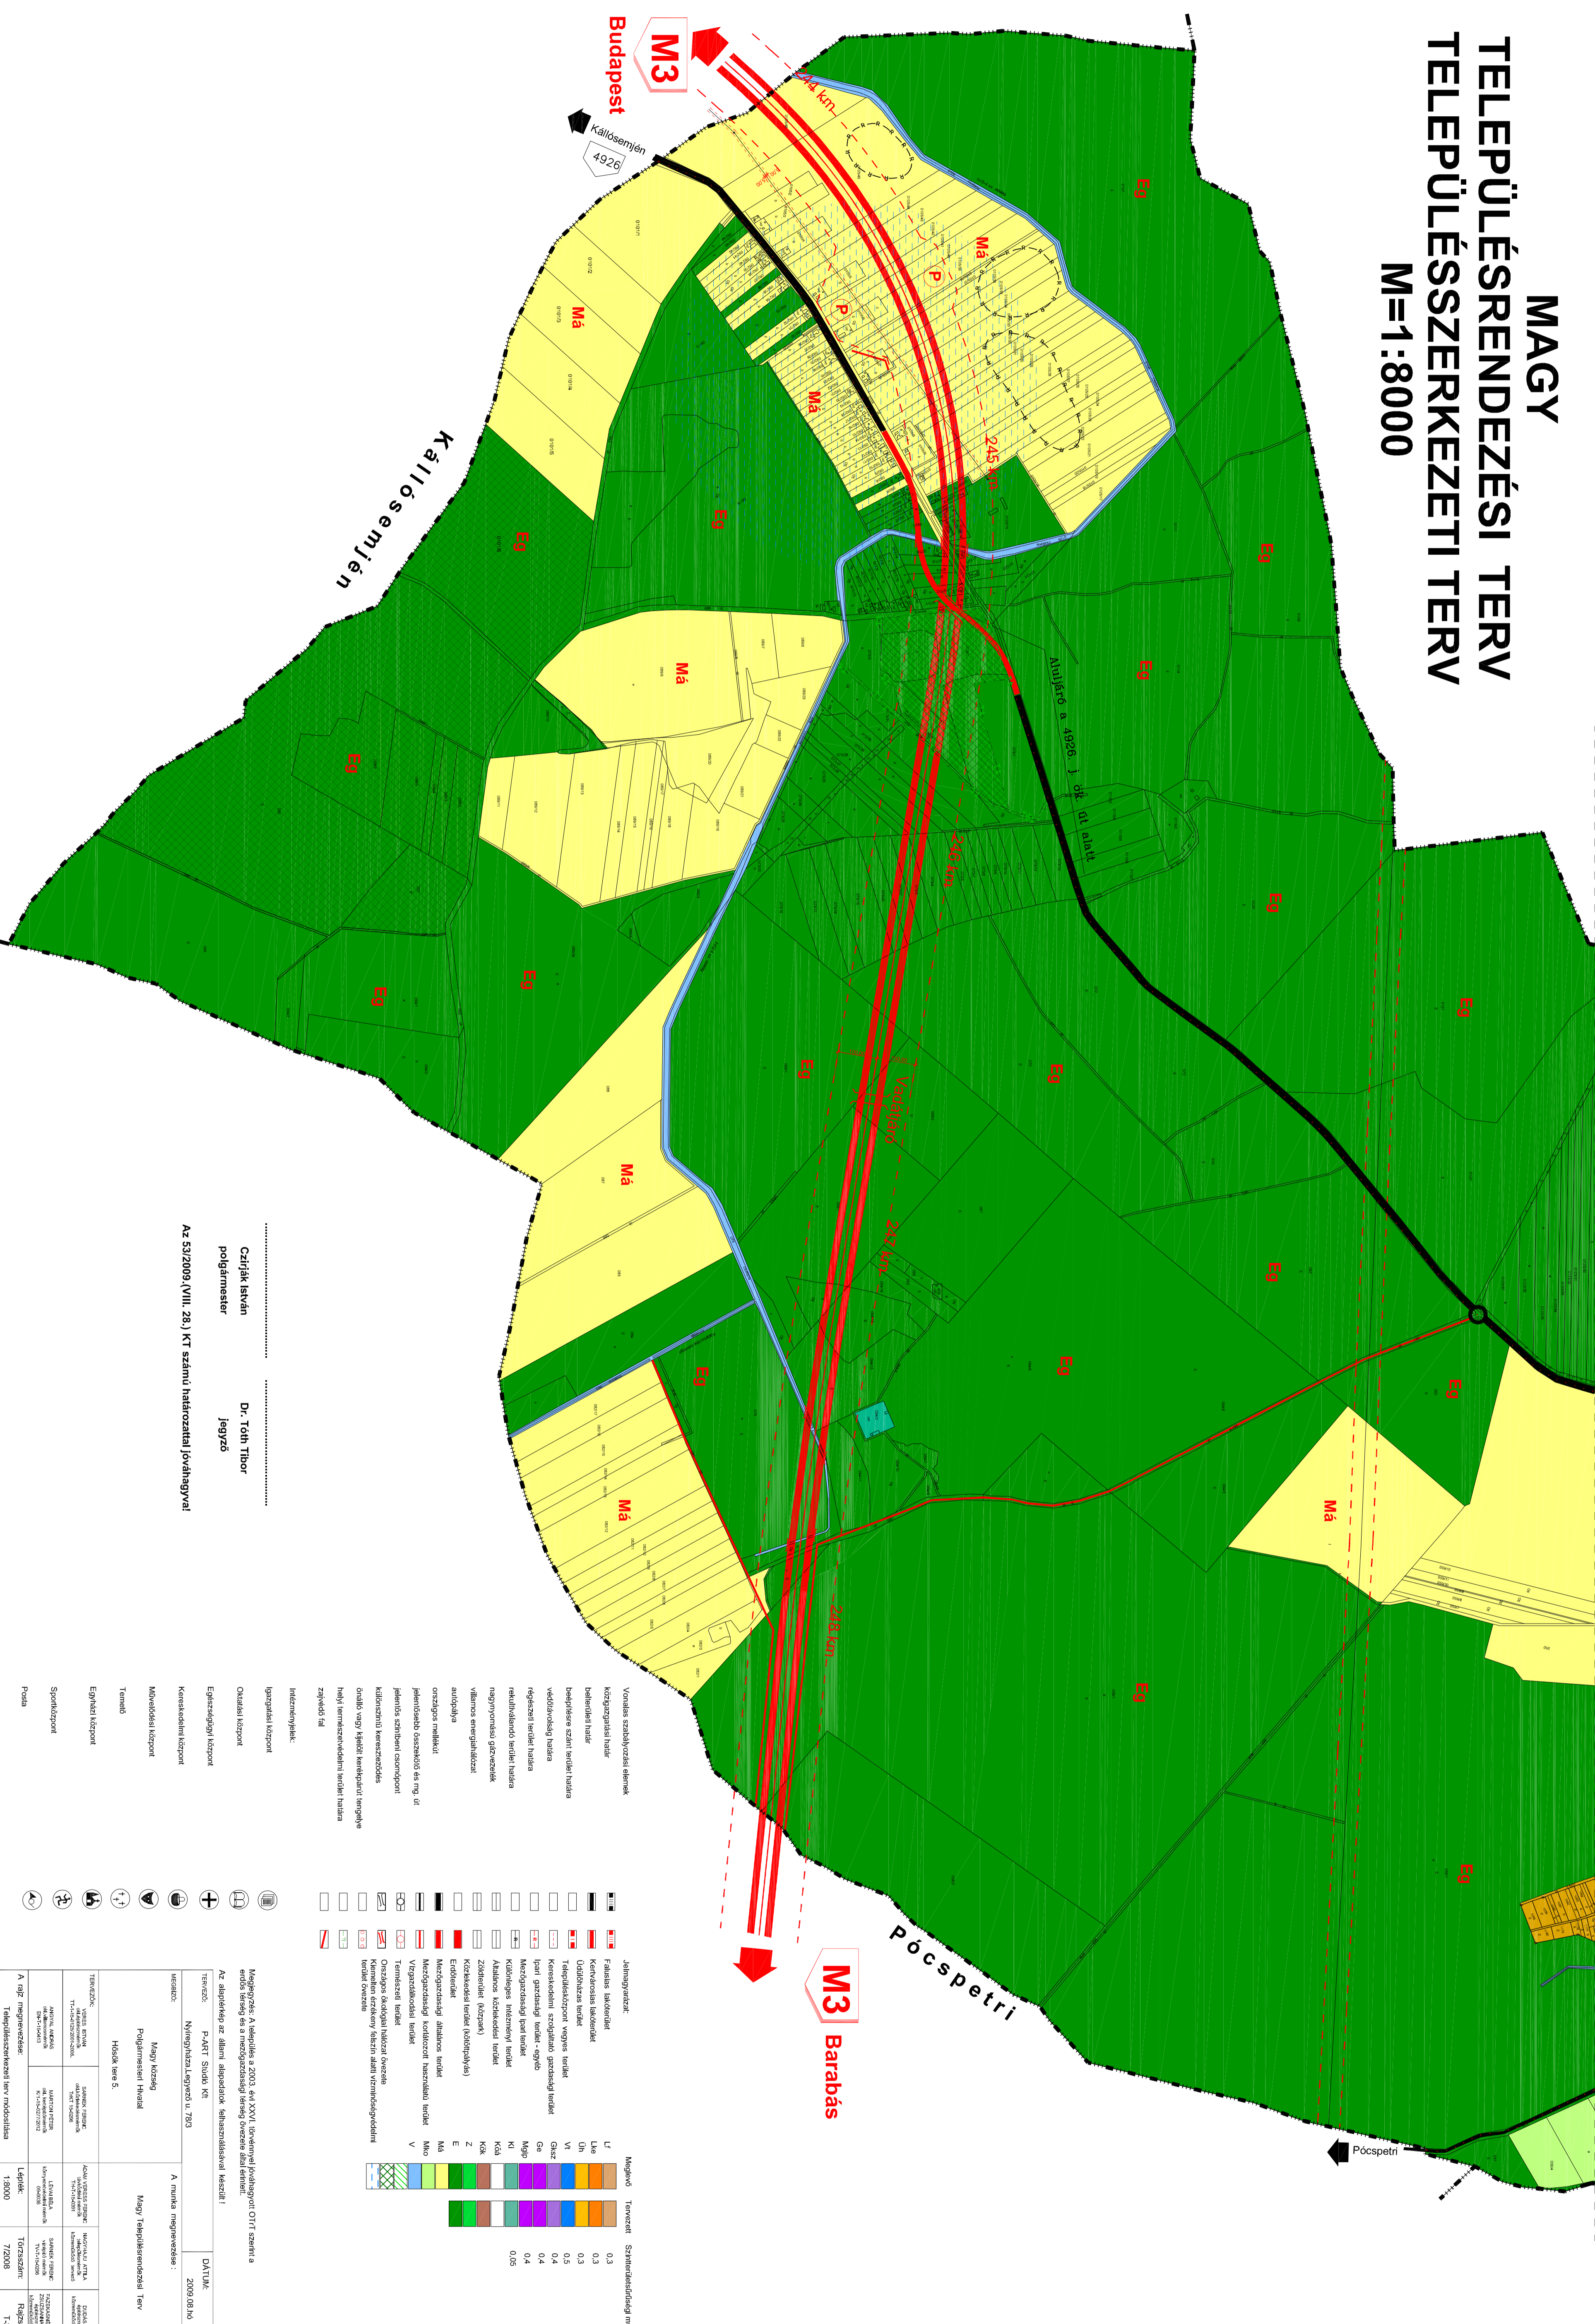

# MAGY TELEPÜLÉSRENDÉZÉSI TERV TELEPÜLÉSSZERKEZETI TERV M=1:8000

..... Czifrik István .....  
polgármester Dr. Tóth Tibor  
jegyző

Az 53/2006. (VIII. 28.) KT számú határozattal jóváhagyva!

- Változás szabványosított jelekkel jelölésével látható
- Jelölték: új jelölés
  - Jelölték: módosított jelölés
  - Jelölték: törlendő jelölés
  - Jelölték: új jelölés
  - Jelölték: módosított jelölés
  - Jelölték: törlendő jelölés
  - Jelölték: új jelölés
  - Jelölték: módosított jelölés
  - Jelölték: törlendő jelölés
  - Jelölték: új jelölés
  - Jelölték: módosított jelölés
  - Jelölték: törlendő jelölés
  - Jelölték: új jelölés
  - Jelölték: módosított jelölés
  - Jelölték: törlendő jelölés
  - Jelölték: új jelölés
  - Jelölték: módosított jelölés
  - Jelölték: törlendő jelölés